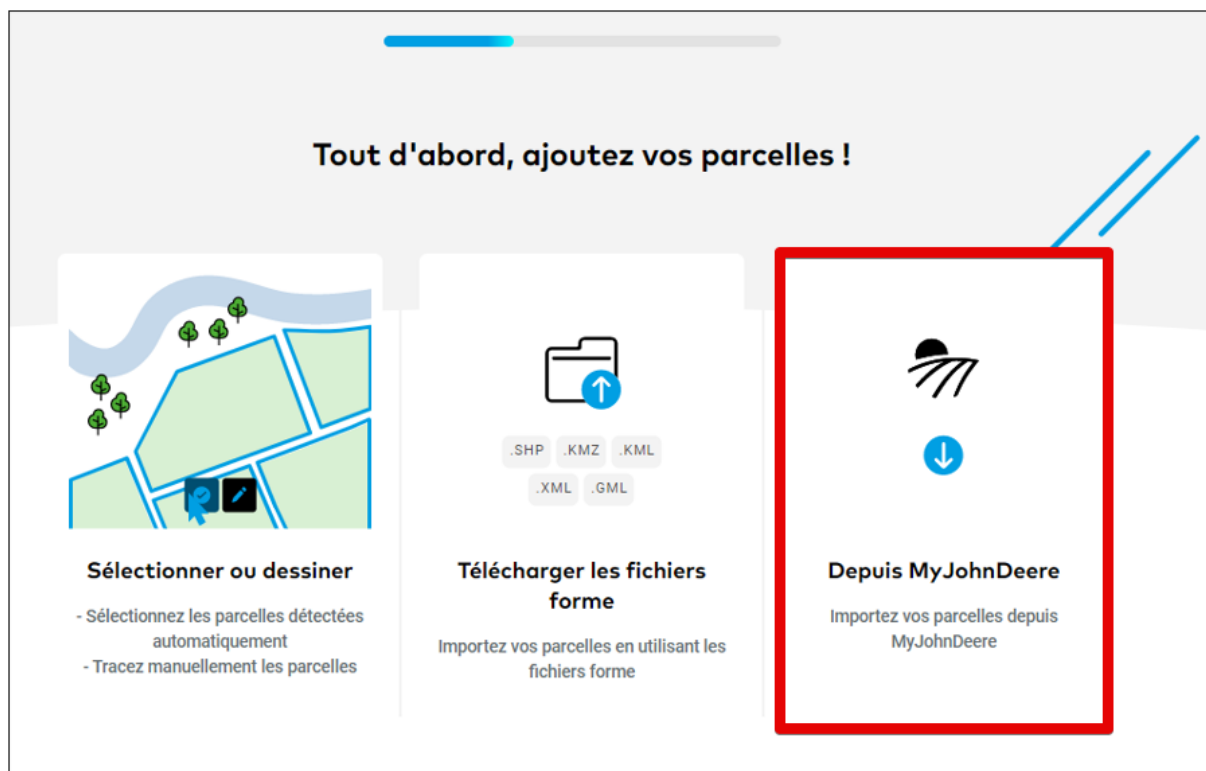

Importer des parcelles depuis MyJohnDeere

Vous pouvez importer vos parcelles sur xarvio FIELD MANAGER depuis votre compte MyJohnDeere.

- Après vous être connecté sur FIELD MANAGER, cliquer sur **Ajouter des parcelles** depuis le menu **Statut**.
- Un écran apparaîtra, cliquez sur **Depuis MyJohnDeere** pour commencer à importer vos parcelles.

- Si vous n'avez pas encore connecté vos comptes FIELD MANAGER et MyJohnDeere, vous serez redirigé vers la page MyJohnDeere où vous pourrez vous identifier.

- Une fois que vos comptes sont connectés, vous verrez une liste de vos parcelles.